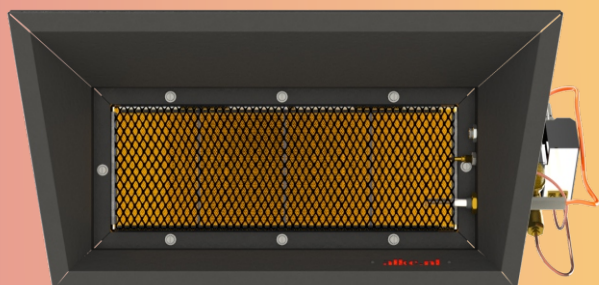

GASS

Elektronisk tenning og sikkerhetes ventil

PL6 AS

Gass type	Forbruk	Effekt
Natur gass	0,7 M3/hr	6 kW
Propan	0,4 Kg/hr	

Overflate: 15 m²
Høyde: min. 2,5 m

Elektronisk tenning og sikkerhetes ventil

PL9 AS

Gass type	Forbruk	Effekt
Natur gass	0,95 M3/hr	9 kW
Propan	0,6 Kg/hr	

Overflate: 22 m²
Høyde: min. 2,8 m

Opphengs brakett

- Tilgjengelig i flere lengder
- Lakkert eller rustfritt utførelse

GOLF

Modell: Rustfritt stål

Modell	Effekt (W)	Dimensjoner (mm)
Sunrad	1500	485*195*245
	2000	

Overflate: 6 m² (1500 W)
8 m² (2000 W)

- 230 V
- IPX4
- Strømledning 3m
- Brakett for veggmontering

CARBON

SUNRAD ELEGANCE

Modell	Effekt (W)	Dimensjoner (mm)
Sunrad Elegance	1500	500*170*250

- 230 V
- IPX4
- Strømledning 3m
- Brakett for veggmontering

Alle våre elektriske varmeere er utstyrt med karbonelementer, som avgir svært lite lys.

Mindre lys

Mer varme

TERRASSE

Elektrisk

WWW.ALKE.NL

PH series