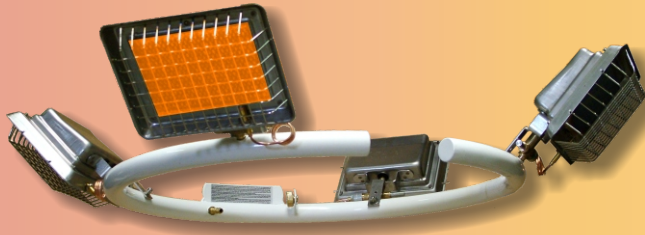

PH series

Parasoll varme

TERRASSE

GASS