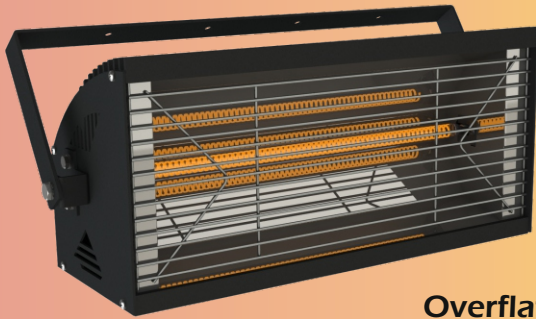

81 AS

101 AS

PL9 AS

SUNRAD series

Terrassevarme

Elektrisk

CARBON

SUNRAD

Modell	Effekt (W)	Dimensjoner (mm)
Sunrad	1500	485*195*245
	2000	

Overflate: 6 m² (1500 W)
8 m² (2000 W)

- 230 V
- IPX4
- Strømledning 3m
- Brakett for veggmontering

CARBON

SUNRAD ELEGANCE

Modell	Effekt (W)	Dimensjoner (mm)
Sunrad Elegance	1500	500*170*250