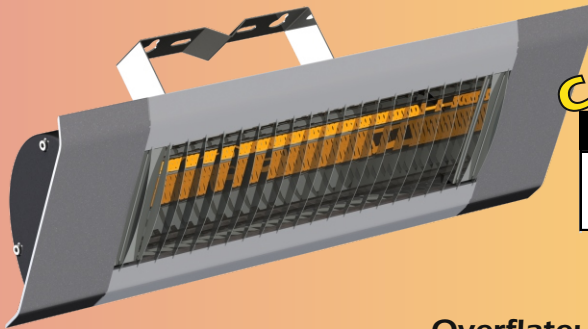

81 AS

101 AS

PL9 AS

SUNRAD series

Terrassevarme

Elektrisk

CARBON

SUNRAD

Modell	Effekt (W)	Dimensjoner (mm)
Sunrad	1500	485*195*245
	2000	

Overflate: 6 m² (1500 W)
8 m² (2000 W)

- 230 V
- IPX4
- Strømledning 3m
- Brakett for veggmontering

CARBON

SUNRAD ELEGANCE

Modell	Effekt (W)	Dimensjoner (mm)
Sunrad Elegance	1500	500*170*250