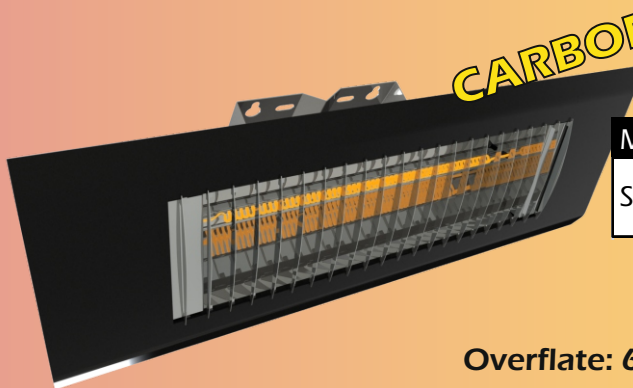

81 AS

101 AS

PL9 AS

SUNRAD series

Terrassevarme

Elektrisk

CARBON

SUNRAD

Modell	Effekt (W)	Dimensjoner (mm)
Sunrad	1500	485*195*245
	2000	

Overflate: 6 m² (1500 W)
8 m² (2000 W)

- 230 V
- IPX4
- Strømledning 3m
- Brakett for veggmontering

CARBON

SUNRAD ELEGANCE

Modell	Effekt (W)	Dimensjoner (mm)
Sunrad Elegance	1500	500*170*250

Overflate: 6 m² (1500 W)

- 230 V
- IPX4
- Strømledning 3m
- Brakett for veggmontering

CARBON

SUNRAD ELEGANCE - BLACK

Modell	Effekt (W)	Dimensjoner (mm)
Sunrad Elegance	1500	500*170*250

Overflate: 6 m² (1500 W)